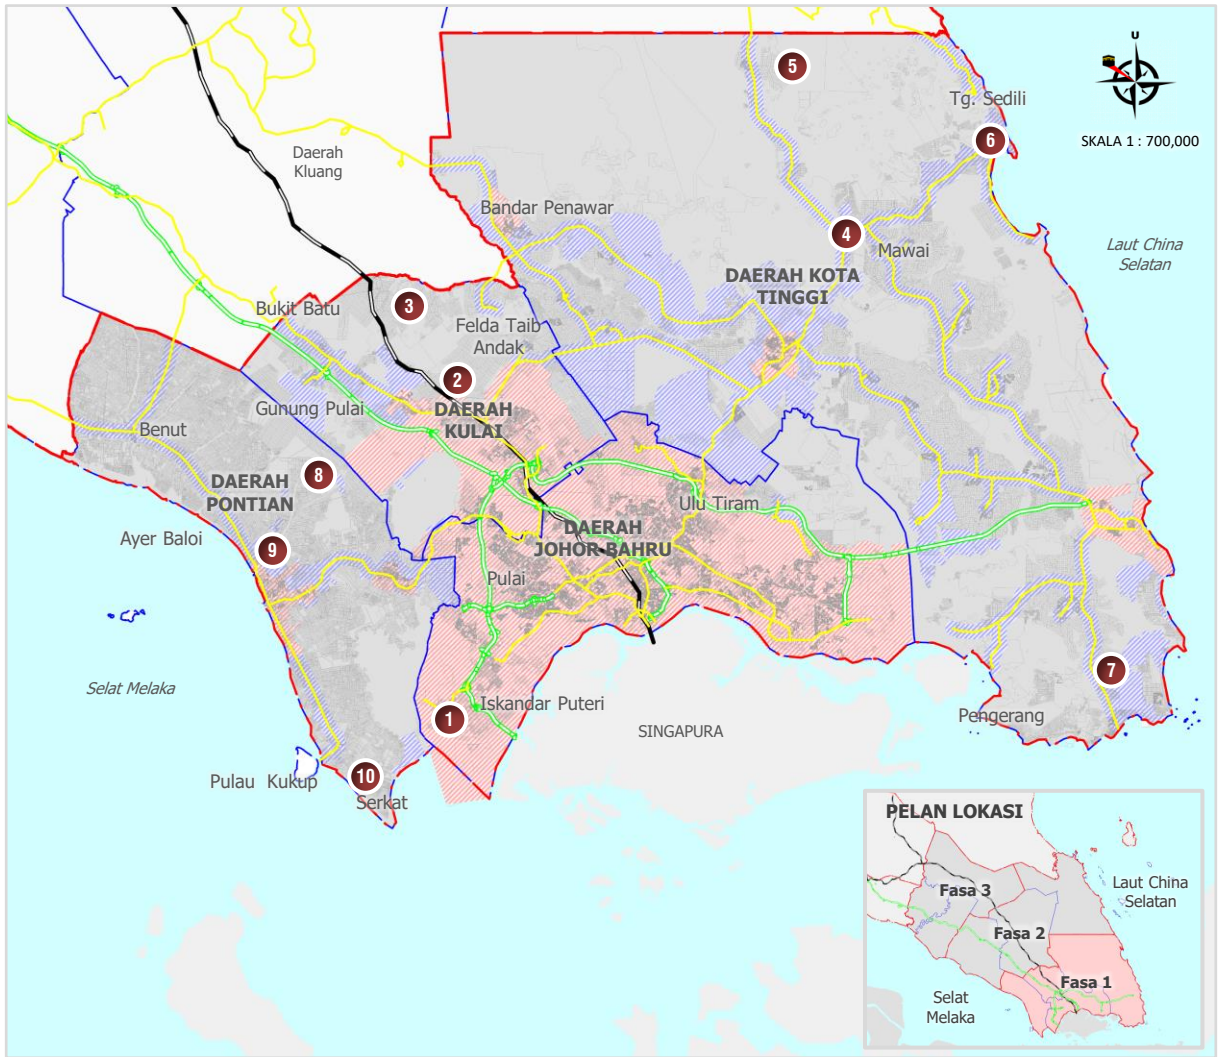

Rajah 7.35: Pusat Komuniti Desa Sedia Ada

Sumber: Kajian PHS Desa Negeri Johor (Fasa 1: Johor Selatan), 2021

PETUNJUK:

● Pusat Komuniti Desa (PKD)

DAERAH	PUSAT KOMUNITI DESA (PKD)	
Johor Bahru	1. PKD Pok 2. PKD Bukit Raja	
Kulai	3. PKD Kulai	4. PKD Murni Jaya
Kota Tinggi	5. PKD Mawai Baru 6. PKD Felcra Sg. Ara	7. PKD Tanjung Sedili
Pontian	8. PKD Melayu Raya 9. PKD Parit Sapran	10. PKD Perpat Timbul
JUMLAH	10 Kampung